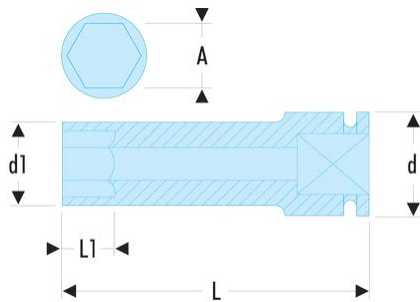

NK.27LA NK.LA - Lange Impact-6-Kant-Steckschlüssel 3/4", metrisch**Produktbeschreibung :**

- Verwenden Sie Impact-Steckschlüssel zu Ihrer Sicherheit mit geeigneten Ringen und Sicherungsstiften.

d [mm]:	44
d1 [mm]:	43
H3 [mm]:	24
L [mm]:	95
L1 [mm]:	24
6-Kant [mm]:	6
BA:	BA.38A
GA:	GA.37A
[g]:	810