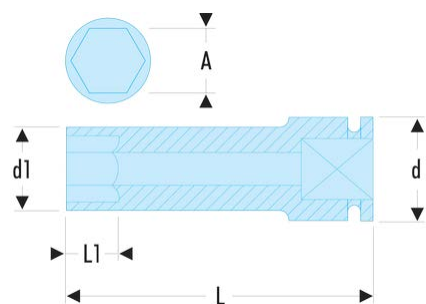

NK.29LA NK.LA - Lange Impact-6-Kant-Steckschlüssel 3/4", metrisch**Produktbeschreibung :**

- Verwenden Sie Impact-Steckschlüssel zu Ihrer Sicherheit mit geeigneten Ringen und Sicherungsstiften.

d [mm]:	44
d1 [mm]:	45
H3 [mm]:	24
L [mm]:	95
L1 [mm]:	24
6-Kant [mm]:	6
BA:	BA.38A
GA:	GA.37A
[g]:	890