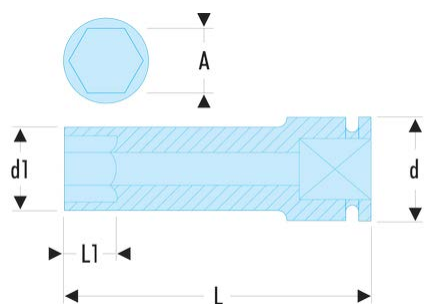

**NK.30LA NK.LA - Lange Impact-6-Kant-Steckschlüssel 3/4", metrisch****Produktbeschreibung :**

- Verwenden Sie Impact-Steckschlüssel zu Ihrer Sicherheit mit geeigneten Ringen und Sicherungsstiften.

d [mm]:	44
d1 [mm]:	47
H3 [mm]:	24
L [mm]:	95
L1 [mm]:	24
6-Kant [mm]:	6
BA:	BA.38A
GA:	GA.37A
[g]:	900