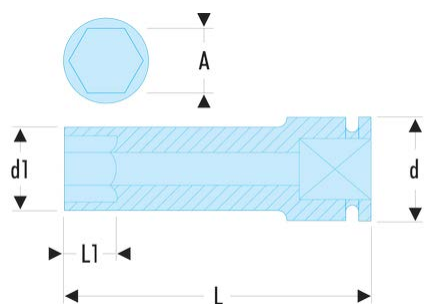

**NK.32LA NK.LA - Lange Impact-6-Kant-Steckschlüssel 3/4", metrisch****Produktbeschreibung :**

- Verwenden Sie Impact-Steckschlüssel zu Ihrer Sicherheit mit geeigneten Ringen und Sicherungsstiften.

d [mm]:	44
d1 [mm]:	49
H3 [mm]:	24
L [mm]:	95
L1 [mm]:	24
6-Kant [mm]:	6
BA:	BA.38A
GA:	GA.37A
[g]:	930