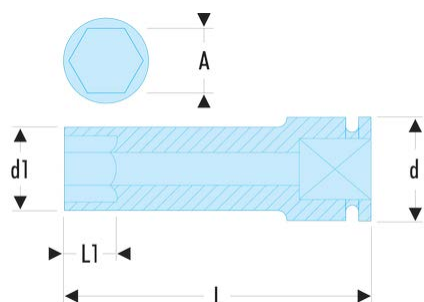

NK.33LA NK.LA - Lange Impact-6-Kant-Steckschlüssel 3/4", metrisch**Produktbeschreibung :**

- Verwenden Sie Impact-Steckschlüssel zu Ihrer Sicherheit mit geeigneten Ringen und Sicherungsstiften.

| | |
|--------------|--------|
| d [mm]: | 44 |
| d1 [mm]: | 51 |
| H3 [mm]: | 24 |
| L [mm]: | 95 |
| L1 [mm]: | 24 |
| 6-Kant [mm]: | 6 |
| BA: | BA.38A |
| GA: | GA.37A |
| [g]: | 980 |