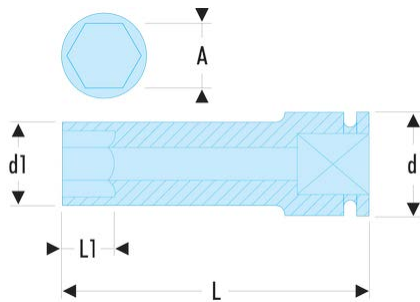

NK.34LA NK.LA - Lange Impact-6-Kant-Steckschlüssel 3/4", metrisch**Produktbeschreibung :**

- Verwenden Sie Impact-Steckschlüssel zu Ihrer Sicherheit mit geeigneten Ringen und Sicherungsstiften.

d [mm]:	44
d1 [mm]:	52
H3 [mm]:	24
L [mm]:	95
L1 [mm]:	24
6-Kant [mm]:	6
BA:	BA.38A
GA:	GA.37A
[g]:	1100