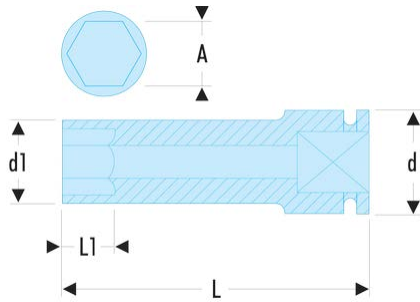

NK.36LA NK.LA - Lange Impact-6-Kant-Steckschlüssel 3/4", metrisch**Produktbeschreibung :**

- Verwenden Sie Impact-Steckschlüssel zu Ihrer Sicherheit mit geeigneten Ringen und Sicherungsstiften.

d [mm]:	44
d1 [mm]:	54
H3 [mm]:	25
L [mm]:	95
L1 [mm]:	25
6-Kant [mm]:	6
BA:	BA.38A
GA:	GA.37A
[g]:	1240