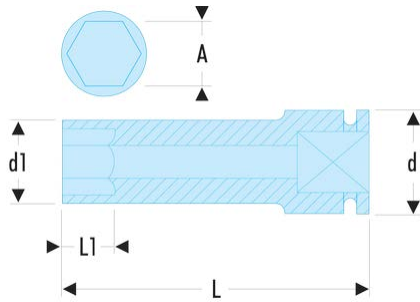

NK.38LA NK.LA - Lange Impact-6-Kant-Steckschlüssel 3/4", metrisch**Produktbeschreibung :**

- Verwenden Sie Impact-Steckschlüssel zu Ihrer Sicherheit mit geeigneten Ringen und Sicherungsstiften.

d [mm]:	44
d1 [mm]:	57
H3 [mm]:	60
L [mm]:	95
L1 [mm]:	60
6-Kant [mm]:	6
BA:	BA.38A
GA:	GA.37A
[g]:	1220