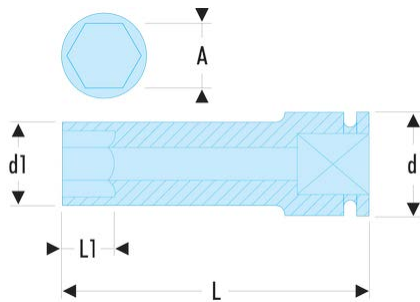

**NK.41LA NK.LA - Lange Impact-6-Kant-Steckschlüssel 3/4", metrisch****Produktbeschreibung :**

- Verwenden Sie Impact-Steckschlüssel zu Ihrer Sicherheit mit geeigneten Ringen und Sicherungsstiften.

d [mm]:	44
d1 [mm]:	60
H3 [mm]:	60
L [mm]:	95
L1 [mm]:	60
6-Kant [mm]:	6
BA:	BA.38A
GA:	GA.37A
[g]:	1470