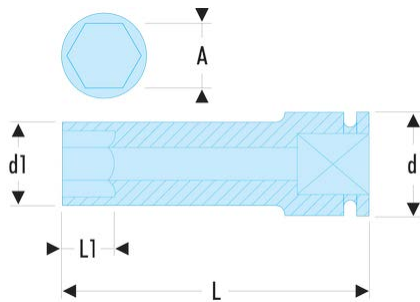

**NK.42LA NK.LA - Lange Impact-6-Kant-Steckschlüssel 3/4", metrisch****Produktbeschreibung :**

- Verwenden Sie Impact-Steckschlüssel zu Ihrer Sicherheit mit geeigneten Ringen und Sicherungsstiften.

d [mm]:	44
d1 [mm]:	62
H3 [mm]:	60
L [mm]:	95
L1 [mm]:	60
6-Kant [mm]:	6
BA:	BA.38A
GA:	GA.37A
[g]:	1450