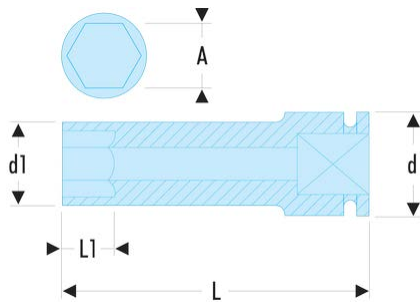

NK.46LA NK.LA - Lange Impact-6-Kant-Steckschlüssel 3/4", metrisch**Produktbeschreibung :**

- Verwenden Sie Impact-Steckschlüssel zu Ihrer Sicherheit mit geeigneten Ringen und Sicherungsstiften.

d [mm]:	44
d1 [mm]:	67
H3 [mm]:	60
L [mm]:	95
L1 [mm]:	60
6-Kant [mm]:	6
BA:	BA.38A
GA:	GA.37A
[g]:	1480