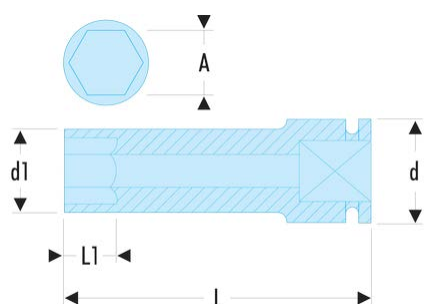

NKB.21 NKB - Lange Impact-6-Kant-Steckschlüssel 3/4", dünnwandig, metrisch**Produktbeschreibung :**

- Verwenden Sie Impact-Steckschlüssel zu Ihrer Sicherheit mit geeigneten Ringen und Sicherungsstiften.
- Dünnwandig für enge und schwer zugängliche Anwendungsbereiche.
- Konvexes 6-Kant-Profil für höhere Festigkeit.

d1 [mm]:	33
H3 [mm]:	21
L [mm]:	102
L1 [mm]:	21
6-Kant [mm]:	6
BA:	BA.38A
GA:	GA.37A
[g]:	600