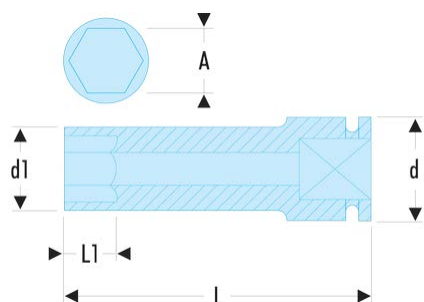

NKB.22 NKB - Lange Impact-6-Kant-Steckschlüssel 3/4", dünnwandig, metrisch**Produktbeschreibung :**

- Verwenden Sie Impact-Steckschlüssel zu Ihrer Sicherheit mit geeigneten Ringen und Sicherungsstiften.
- Dünnwandig für enge und schwer zugängliche Anwendungsbereiche.
- Konkaves 6-Kant-Profil für höhere Festigkeit.

d1 [mm]:	34
H3 [mm]:	22
L [mm]:	102
L1 [mm]:	22
6-Kant [mm]:	6
BA:	BA.38A
GA:	GA.37A
[g]:	600