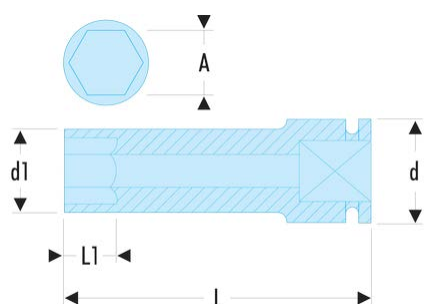

NKB.24 NKB - Lange Impact-6-Kant-Steckschlüssel 3/4", dünnwandig, metrisch**Produktbeschreibung :**

- Verwenden Sie Impact-Steckschlüssel zu Ihrer Sicherheit mit geeigneten Ringen und Sicherungsstiften.
- Dünnwandig für enge und schwer zugängliche Anwendungsbereiche.
- Konvexes 6-Kant-Profil für höhere Festigkeit.

d1 [mm]:	36
H3 [mm]:	24
L [mm]:	102
L1 [mm]:	24
6-Kant [mm]:	6
BA:	BA.38A
GA:	GA.37A
[g]:	640