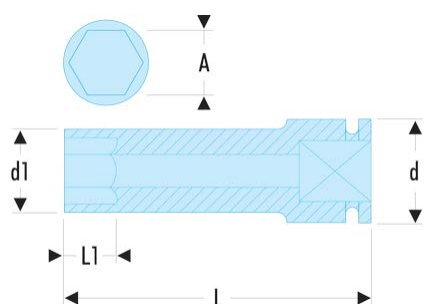

**NKB.27 NKB - Lange Impact-6-Kant-Steckschlüssel 3/4", dünnwandig, metrisch****Produktbeschreibung :**

- Verwenden Sie Impact-Steckschlüssel zu Ihrer Sicherheit mit geeigneten Ringen und Sicherungsstiften.
- Dünnwandig für enge und schwer zugängliche Anwendungsbereiche.
- Konvexes 6-Kant-Profil für höhere Festigkeit.

d1 [mm]:	40
H3 [mm]:	27
L [mm]:	102
L1 [mm]:	27
6-Kant [mm]:	6
BA:	BA.38A
GA:	GA.37A
[g]:	670