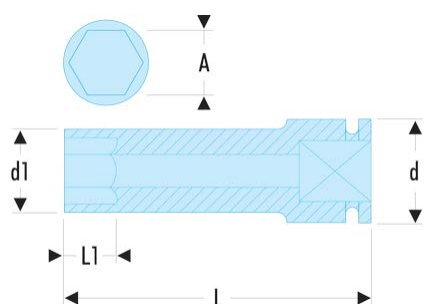

NKB.32 NKB - Lange Impact-6-Kant-Steckschlüssel 3/4", dünnwandig, metrisch**Produktbeschreibung :**

- Verwenden Sie Impact-Steckschlüssel zu Ihrer Sicherheit mit geeigneten Ringen und Sicherungsstiften.
- Dünnwandig für enge und schwer zugängliche Anwendungsbereiche.
- Konvexes 6-Kant-Profil für höhere Festigkeit.

d1 [mm]:	46
H3 [mm]:	32
L [mm]:	102
L1 [mm]:	32
6-Kant [mm]:	6
BA:	BA.38A
GA:	GA.37A
[g]:	706