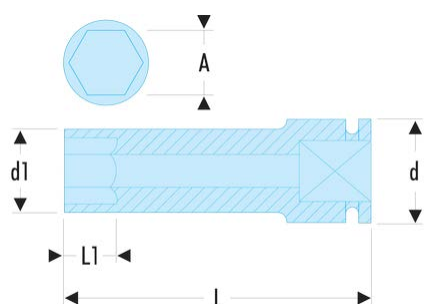

NKB.33 NKB - Lange Impact-6-Kant-Steckschlüssel 3/4", dünnwandig, metrisch**Produktbeschreibung :**

- Verwenden Sie Impact-Steckschlüssel zu Ihrer Sicherheit mit geeigneten Ringen und Sicherungsstiften.
- Dünnwandig für enge und schwer zugängliche Anwendungsbereiche.
- Konvexes 6-Kant-Profil für höhere Festigkeit.

d1 [mm]:	48
H3 [mm]:	33
L [mm]:	102
L1 [mm]:	33
6-Kant [mm]:	6
BA:	BA.38A
GA:	GA.37A
[g]:	750