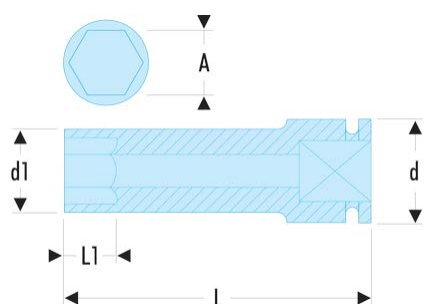

NKB.36 NKB - Lange Impact-6-Kant-Steckschlüssel 3/4", dünnwandig, metrisch

Produktbeschreibung :

- Verwenden Sie Impact-Steckschlüssel zu Ihrer Sicherheit mit geeigneten Ringen und Sicherungsstiften.
- Dünnwandig für enge und schwer zugängliche Anwendungsbereiche.
- Konvexes 6-Kant-Profil für höhere Festigkeit.

d1 [mm]:	50
H3 [mm]:	36
L [mm]:	102
L1 [mm]:	36
6-Kant [mm]:	6
BA:	BA.38A
GA:	GA.37A
[g]:	765