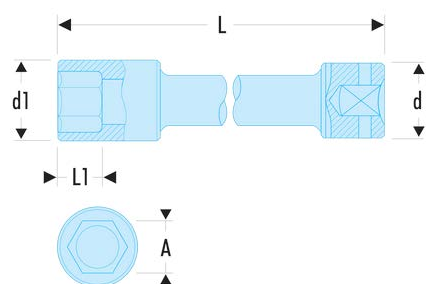

**NM.32ELA NM.ELA - Impact-Steckschlüssel 1", extralang, 6-Kant, metrisch****Produktbeschreibung :**

- Verwenden Sie Impact-Verlängerungen zu Ihrer Sicherheit mit geeigneten Ringen und Sicherungsstiften.

d [mm]:	54
d1 [mm]:	52
H3 [mm]:	32
L [mm]:	270
L1 [mm]:	32
6-Kant [mm]:	6
BA:	BA.46A
GA:	GA.43A
[kg]:	2,56