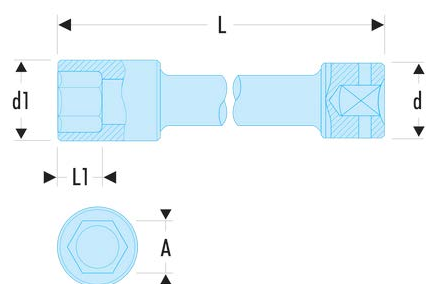

NM.33ELA NM.ELA - Impact-Steckschlüssel 1", extralang, 6-Kant, metrisch**Produktbeschreibung :**

- Verwenden Sie Impact-Verlängerungen zu Ihrer Sicherheit mit geeigneten Ringen und Sicherungsstiften.

d [mm]:	54
d1 [mm]:	53
H3 [mm]:	32
L [mm]:	270
L1 [mm]:	32
6-Kant [mm]:	6
BA:	BA.46A
GA:	GA.43A
[kg]:	2,56