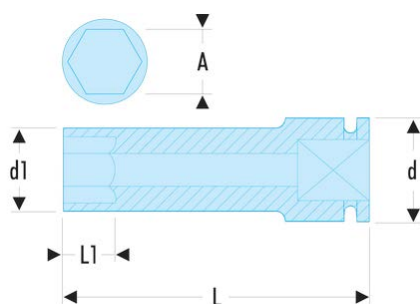

NS.10LA NS.LA - Lange Impact-6-Kant-Steckschlüssel 1/2", metrisch**Produktbeschreibung :**

- Verwenden Sie Impact-Steckschlüssel zu Ihrer Sicherheit mit geeigneten Ringen und Sicherungsstiften.

d [mm]:	25
d1 [mm]:	17,5
H3 [mm]:	14
L [mm]:	78
L1 [mm]:	14
6-Kant [mm]:	6
BA:	BA.20A
GA:	GA.20A
[g]:	154