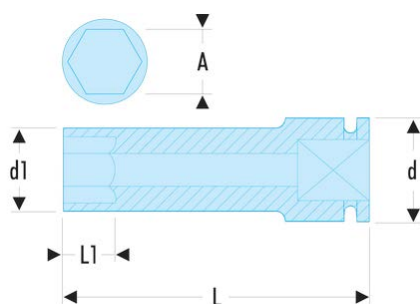

**NS.11LA NS.LA - Lange Impact-6-Kant-Steckschlüssel 1/2", metrisch****Produktbeschreibung :**

- Verwenden Sie Impact-Steckschlüssel zu Ihrer Sicherheit mit geeigneten Ringen und Sicherungsstiften.

d [mm]:	25
d1 [mm]:	18,7
H3 [mm]:	14
L [mm]:	78
L1 [mm]:	14
6-Kant [mm]:	6
BA:	BA.20A
GA:	GA.20A
[g]:	163