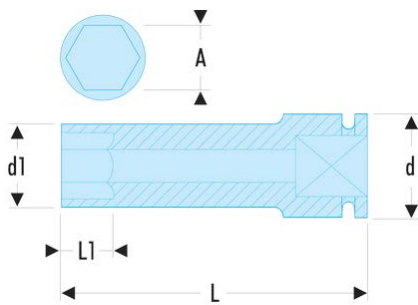

NS.12LA NS.LA - Lange Impact-6-Kant-Steckschlüssel 1/2", metrisch**Produktbeschreibung :**

- Verwenden Sie Impact-Steckschlüssel zu Ihrer Sicherheit mit geeigneten Ringen und Sicherungsstiften.

d [mm]:	25
d1 [mm]:	20,0
H3 [mm]:	14
L [mm]:	78
L1 [mm]:	14
6-Kant [mm]:	6
BA:	BA.20A
GA:	GA.20A
[g]:	169