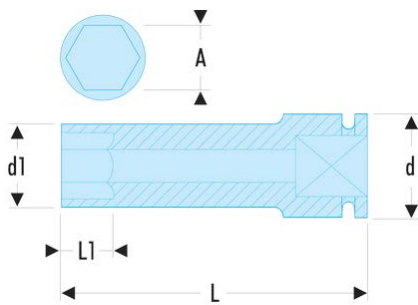

NS.13LA NS.LA - Lange Impact-6-Kant-Steckschlüssel 1/2", metrisch**Produktbeschreibung :**

- Verwenden Sie Impact-Steckschlüssel zu Ihrer Sicherheit mit geeigneten Ringen und Sicherungsstiften.

d [mm]:	25
d1 [mm]:	21,0
H3 [mm]:	14
L [mm]:	78
L1 [mm]:	14
6-Kant [mm]:	6
BA:	BA.20A
GA:	GA.20A
[g]:	185