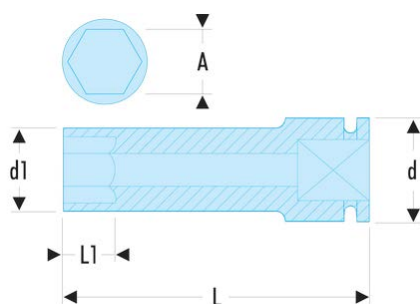

NS.14LA NS.LA - Lange Impact-6-Kant-Steckschlüssel 1/2", metrisch**Produktbeschreibung :**

- Verwenden Sie Impact-Steckschlüssel zu Ihrer Sicherheit mit geeigneten Ringen und Sicherungsstiften.

d [mm]:	25
d1 [mm]:	22,5
H3 [mm]:	17
L [mm]:	78
L1 [mm]:	17
6-Kant [mm]:	6
BA:	BA.20A
GA:	GA.20A
[g]:	201