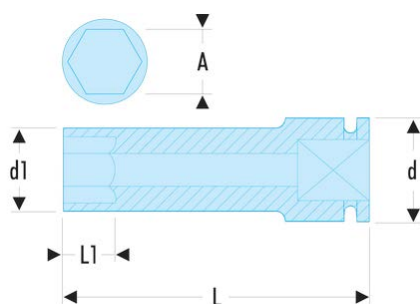

**NS.16LA NS.LA - Lange Impact-6-Kant-Steckschlüssel 1/2", metrisch****Produktbeschreibung :**

- Verwenden Sie Impact-Steckschlüssel zu Ihrer Sicherheit mit geeigneten Ringen und Sicherungsstiften.

d [mm]:	30
d1 [mm]:	25,0
H3 [mm]:	17
L [mm]:	78
L1 [mm]:	17
6-Kant [mm]:	6
BA:	BA.25A
GA:	GA.24A
[g]:	224