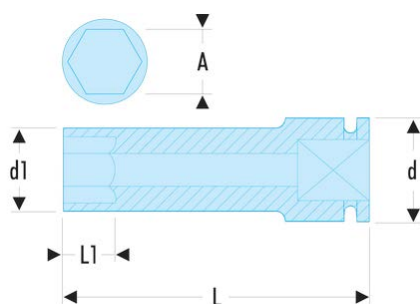

NS.17LA NS.LA - Lange Impact-6-Kant-Steckschlüssel 1/2", metrisch**Produktbeschreibung :**

- Verwenden Sie Impact-Steckschlüssel zu Ihrer Sicherheit mit geeigneten Ringen und Sicherungsstiften.

d [mm]:	30
d1 [mm]:	26,0
H3 [mm]:	17
L [mm]:	78
L1 [mm]:	17
6-Kant [mm]:	6
BA:	BA.25A
GA:	GA.24A
[g]:	252