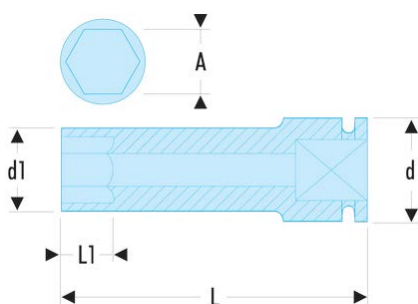

NS.18LA NS.LA - Lange Impact-6-Kant-Steckschlüssel 1/2", metrisch**Produktbeschreibung :**

- Verwenden Sie Impact-Steckschlüssel zu Ihrer Sicherheit mit geeigneten Ringen und Sicherungsstiften.

d [mm]:	30
d1 [mm]:	27,5
H3 [mm]:	17
L [mm]:	78
L1 [mm]:	17
6-Kant [mm]:	6
BA:	BA.25A
GA:	GA.24A
[g]:	283