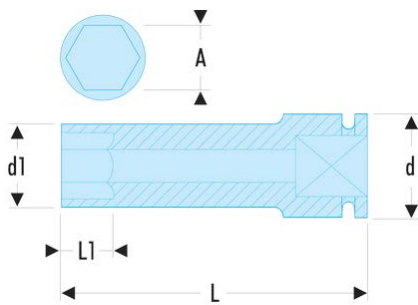

**NS.19LA NS.LA - Lange Impact-6-Kant-Steckschlüssel 1/2", metrisch****Produktbeschreibung :**

- Verwenden Sie Impact-Steckschlüssel zu Ihrer Sicherheit mit geeigneten Ringen und Sicherungsstiften.

d [mm]:	30
d1 [mm]:	29,0
H3 [mm]:	19
L [mm]:	78
L1 [mm]:	19
6-Kant [mm]:	6
BA:	BA.25A
GA:	GA.24A
[g]:	268