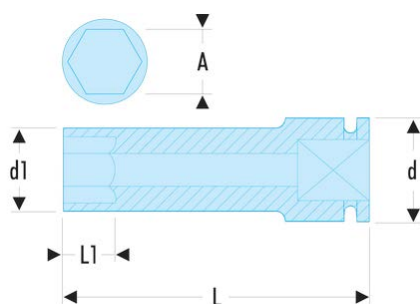

NS.21LA NS.LA - Lange Impact-6-Kant-Steckschlüssel 1/2", metrisch**Produktbeschreibung :**

- Verwenden Sie Impact-Steckschlüssel zu Ihrer Sicherheit mit geeigneten Ringen und Sicherungsstiften.

d [mm]:	30
d1 [mm]:	31,0
H3 [mm]:	24
L [mm]:	78
L1 [mm]:	24
6-Kant [mm]:	6
BA:	BA.25A
GA:	GA.24A
[g]:	310