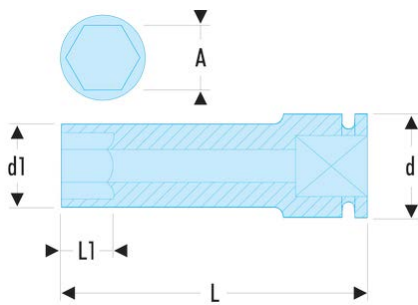

NS.22LA NS.LA - Lange Impact-6-Kant-Steckschlüssel 1/2", metrisch**Produktbeschreibung :**

- Verwenden Sie Impact-Steckschlüssel zu Ihrer Sicherheit mit geeigneten Ringen und Sicherungsstiften.

d [mm]:	30
d1 [mm]:	32,5
H3 [mm]:	24
L [mm]:	78
L1 [mm]:	24
6-Kant [mm]:	6
BA:	BA.25A
GA:	GA.24A
[g]:	302