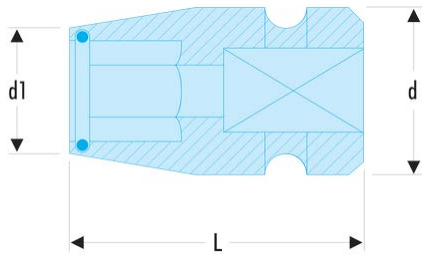

**NS.236A** NS.A - Impact-Verbindungsstücke 1/2" für Schraubeinsätze**Produktbeschreibung :**

- NS.236: für 5/16" Schraubeinsätze.
- NS.237: für 1/2" Schraubeinsätze.

A ["]:	5/16
d ["]:	5/16
d [mm]:	25
d1 [mm]:	15,5
L [mm]:	40
BA:	BA.20A
Vierkant ["]:	1/2
GA:	GA.20A
[g]:	65