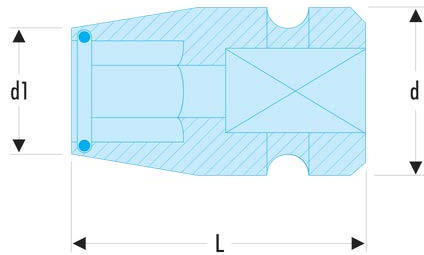

NS.237A NS.A - Impact-Verbindungsstücke 1/2" für Schraubeinsätze**Produktbeschreibung :**

- NS.236: für 5/16" Schraubeinsätze.
- NS.237: für 1/2" Schraubeinsätze.

A ["]:	1/2
d ["]:	1/2
d [mm]:	25
d1 [mm]:	20
L [mm]:	40
BA:	BA.20A
Vierkant ["]:	1/2
GA:	GA.20A
[g]:	40