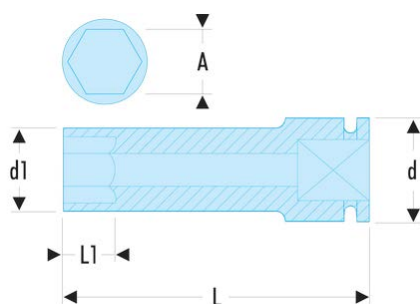

NS.23LA NS.LA - Lange Impact-6-Kant-Steckschlüssel 1/2", metrisch**Produktbeschreibung :**

- Verwenden Sie Impact-Steckschlüssel zu Ihrer Sicherheit mit geeigneten Ringen und Sicherungsstiften.

d [mm]:	30
d1 [mm]:	33,5
H3 [mm]:	24
L [mm]:	78
L1 [mm]:	24
6-Kant [mm]:	6
BA:	BA.25A
GA:	GA.24A
[g]:	298