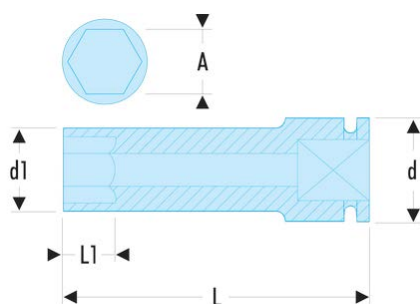

**NS.24LA NS.LA - Lange Impact-6-Kant-Steckschlüssel 1/2", metrisch****Produktbeschreibung :**

- Verwenden Sie Impact-Steckschlüssel zu Ihrer Sicherheit mit geeigneten Ringen und Sicherungsstiften.

d [mm]:	30
d1 [mm]:	35,0
H3 [mm]:	24
L [mm]:	78
L1 [mm]:	24
6-Kant [mm]:	6
BA:	BA.25A
GA:	GA.24A
[g]:	309