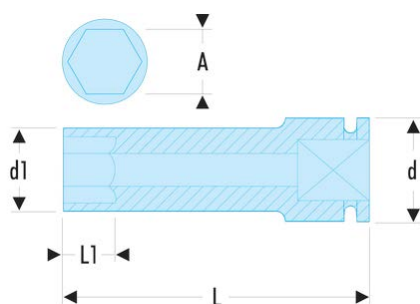

NS.26LA NS.LA - Lange Impact-6-Kant-Steckschlüssel 1/2", metrisch**Produktbeschreibung :**

- Verwenden Sie Impact-Steckschlüssel zu Ihrer Sicherheit mit geeigneten Ringen und Sicherungsstiften.

d [mm]:	30
d1 [mm]:	38,0
H3 [mm]:	24
L [mm]:	78
L1 [mm]:	24
6-Kant [mm]:	6
BA:	BA.25A
GA:	GA.24A
[g]:	311