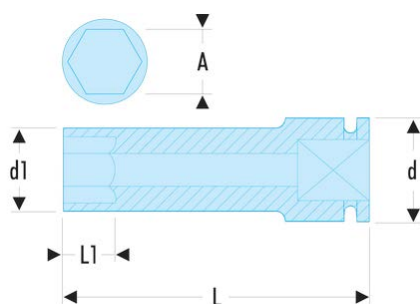

NS.27LA NS.LA - Lange Impact-6-Kant-Steckschlüssel 1/2", metrisch**Produktbeschreibung :**

- Verwenden Sie Impact-Steckschlüssel zu Ihrer Sicherheit mit geeigneten Ringen und Sicherungsstiften.

d [mm]:	30
d1 [mm]:	39,0
H3 [mm]:	24
L [mm]:	78
L1 [mm]:	24
6-Kant [mm]:	6
BA:	BA.25A
GA:	GA.24A
[g]:	325