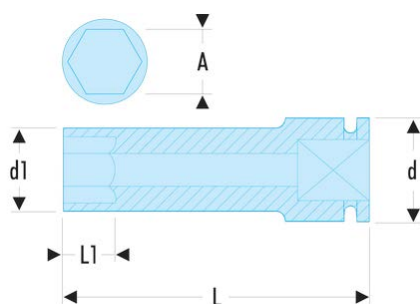

NS.28LA NS.LA - Lange Impact-6-Kant-Steckschlüssel 1/2", metrisch**Produktbeschreibung :**

- Verwenden Sie Impact-Steckschlüssel zu Ihrer Sicherheit mit geeigneten Ringen und Sicherungsstiften.

d [mm]:	30
d1 [mm]:	40,0
H3 [mm]:	24
L [mm]:	78
L1 [mm]:	24
6-Kant [mm]:	6
BA:	BA.25A
GA:	GA.24A
[g]:	323