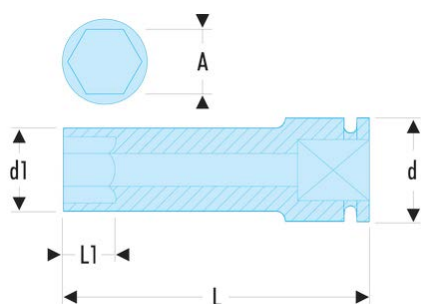

**NS.29LA NS.LA - Lange Impact-6-Kant-Steckschlüssel 1/2", metrisch****Produktbeschreibung :**

- Verwenden Sie Impact-Steckschlüssel zu Ihrer Sicherheit mit geeigneten Ringen und Sicherungsstiften.

d [mm]:	30
d1 [mm]:	41,0
H3 [mm]:	24
L [mm]:	78
L1 [mm]:	24
6-Kant [mm]:	6
BA:	BA.25A
GA:	GA.24A
[g]:	357