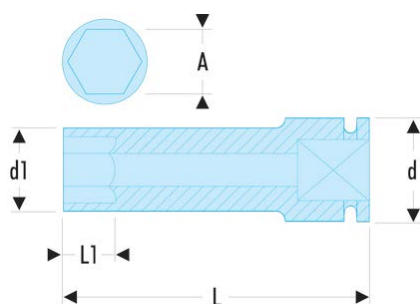

NS.30LA NS.LA - Lange Impact-6-Kant-Steckschlüssel 1/2", metrisch**Produktbeschreibung :**

- Verwenden Sie Impact-Steckschlüssel zu Ihrer Sicherheit mit geeigneten Ringen und Sicherungsstiften.

d [mm]:	30
d1 [mm]:	43,0
H3 [mm]:	24
L [mm]:	78
L1 [mm]:	24
6-Kant [mm]:	6
BA:	BA.25A
GA:	GA.24A
[g]:	352