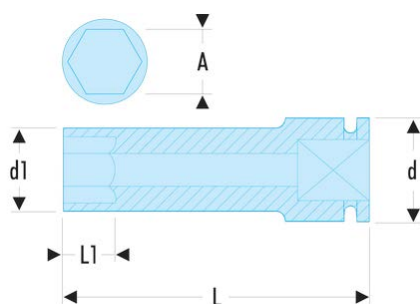

NS.32LA NS.LA - Lange Impact-6-Kant-Steckschlüssel 1/2", metrisch**Produktbeschreibung :**

- Verwenden Sie Impact-Steckschlüssel zu Ihrer Sicherheit mit geeigneten Ringen und Sicherungsstiften.

d [mm]:	30
d1 [mm]:	45,0
H3 [mm]:	24
L [mm]:	78
L1 [mm]:	24
6-Kant [mm]:	6
BA:	BA.25A
GA:	GA.24A
[g]:	317