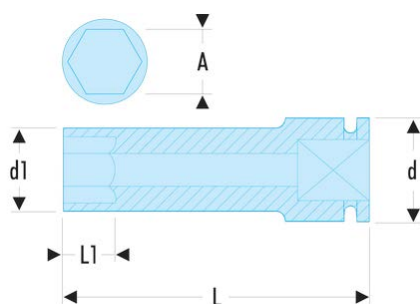

NS.8LA NS.LA - Lange Impact-6-Kant-Steckschlüssel 1/2", metrisch**Produktbeschreibung :**

- Verwenden Sie Impact-Steckschlüssel zu Ihrer Sicherheit mit geeigneten Ringen und Sicherungsstiften.

d [mm]:	25
d1 [mm]:	15,0
H3 [mm]:	13
L [mm]:	78
L1 [mm]:	13
6-Kant [mm]:	6
BA:	BA.20A
GA:	GA.20A
[g]:	130