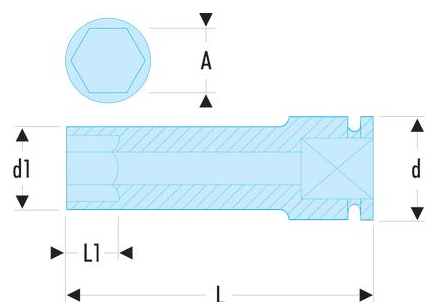

NSB.10 NSB - Lange Impact-6-Kant-Steckschlüssel 1/2", dünnwandig, metrisch**Produktbeschreibung :**

- Verwenden Sie Impact-Steckschlüssel zu Ihrer Sicherheit mit geeigneten Ringen und Sicherungsstiften.
- Dünnwandig für enge und schwer zugängliche Anwendungsbereiche.
- Konkaves 6-Kant-Profil für höhere Festigkeit.

d1 [mm]:	15,0
H3 [mm]:	10
L [mm]:	80
L1 [mm]:	10
6-Kant [mm]:	6
BA:	BA.20A
GA:	GA.20A
[g]:	170