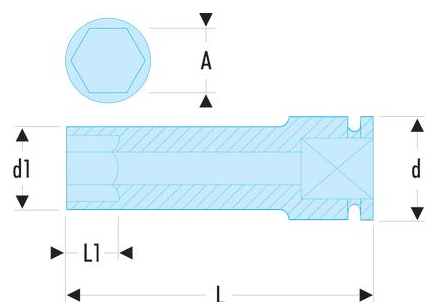

**NSB.13 NSB - Lange Impact-6-Kant-Steckschlüssel 1/2", dünnwandig, metrisch****Produktbeschreibung :**

- Verwenden Sie Impact-Steckschlüssel zu Ihrer Sicherheit mit geeigneten Ringen und Sicherungsstiften.
- Dünnwandig für enge und schwer zugängliche Anwendungsbereiche.
- Konvexes 6-Kant-Profil für höhere Festigkeit.

d1 [mm]:	19,0
H3 [mm]:	13
L [mm]:	80
L1 [mm]:	13
6-Kant [mm]:	6
BA:	BA.20A
GA:	GA.20A
[g]:	210