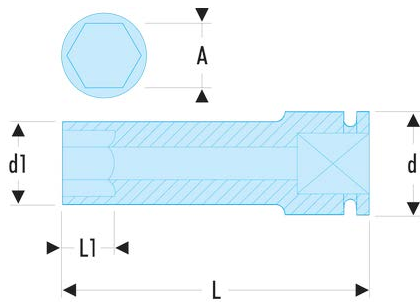

NSB.15 NSB - Lange Impact-6-Kant-Steckschlüssel 1/2", dünnwandig, metrisch**Produktbeschreibung :**

- Verwenden Sie Impact-Steckschlüssel zu Ihrer Sicherheit mit geeigneten Ringen und Sicherungsstiften.
- Dünnwandig für enge und schwer zugängliche Anwendungsbereiche.
- Konvexes 6-Kant-Profil für höhere Festigkeit.

d1 [mm]:	22,0
H3 [mm]:	15
L [mm]:	80
L1 [mm]:	15
6-Kant [mm]:	6
BA:	BA.25A
GA:	GA.24A
[g]:	220