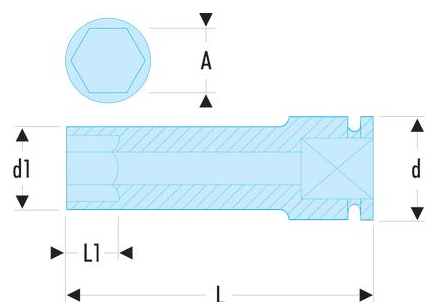

**NSB.16 NSB - Lange Impact-6-Kant-Steckschlüssel 1/2", dünnwandig, metrisch****Produktbeschreibung :**

- Verwenden Sie Impact-Steckschlüssel zu Ihrer Sicherheit mit geeigneten Ringen und Sicherungsstiften.
- Dünnwandig für enge und schwer zugängliche Anwendungsbereiche.
- Konkaves 6-Kant-Profil für höhere Festigkeit.

d1 [mm]:	23,0
H3 [mm]:	16
L [mm]:	80
L1 [mm]:	16
6-Kant [mm]:	6
BA:	BA.25A
GA:	GA.24A
[g]:	230