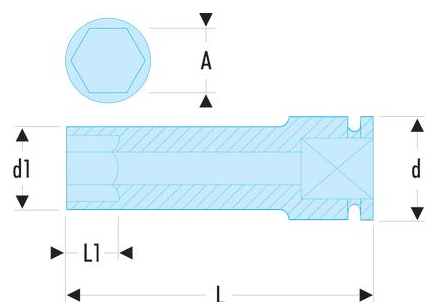

NSB.17 NSB - Lange Impact-6-Kant-Steckschlüssel 1/2", dünnwandig, metrisch**Produktbeschreibung :**

- Verwenden Sie Impact-Steckschlüssel zu Ihrer Sicherheit mit geeigneten Ringen und Sicherungsstiften.
- Dünnwandig für enge und schwer zugängliche Anwendungsbereiche.
- Konvexes 6-Kant-Profil für höhere Festigkeit.

d1 [mm]:	24,0
H3 [mm]:	17
L [mm]:	80
L1 [mm]:	17
6-Kant [mm]:	6
BA:	BA.25A
GA:	GA.24A
[g]:	245