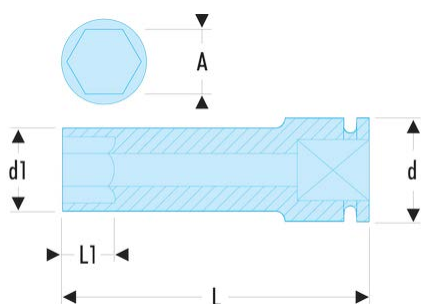

NSB.18 NSB - Lange Impact-6-Kant-Steckschlüssel 1/2", dünnwandig, metrisch**Produktbeschreibung :**

- Verwenden Sie Impact-Steckschlüssel zu Ihrer Sicherheit mit geeigneten Ringen und Sicherungsstiften.
- Dünnwandig für enge und schwer zugängliche Anwendungsbereiche.
- Konkaves 6-Kant-Profil für höhere Festigkeit.

d1 [mm]:	25,5
H3 [mm]:	18
L [mm]:	80
L1 [mm]:	18
6-Kant [mm]:	6
BA:	BA.25A
GA:	GA.24A
[g]:	245