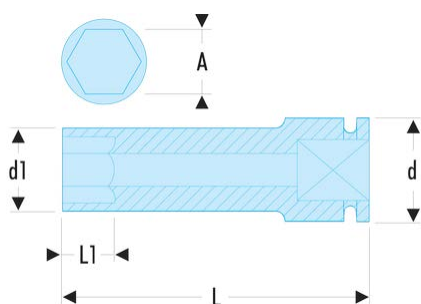

**NSB.21 NSB - Lange Impact-6-Kant-Steckschlüssel 1/2", dünnwandig, metrisch****Produktbeschreibung :**

- Verwenden Sie Impact-Steckschlüssel zu Ihrer Sicherheit mit geeigneten Ringen und Sicherungsstiften.
- Dünnwandig für enge und schwer zugängliche Anwendungsbereiche.
- Konvexes 6-Kant-Profil für höhere Festigkeit.

<b>d1 [mm]:</b>	30,0
<b>H3 [mm]:</b>	22
<b>L [mm]:</b>	80
<b>L1 [mm]:</b>	22
<b>6-Kant [mm]:</b>	6
<b>BA:</b>	BA.25A
<b>GA:</b>	GA.24A
<b>[g]:</b>	245