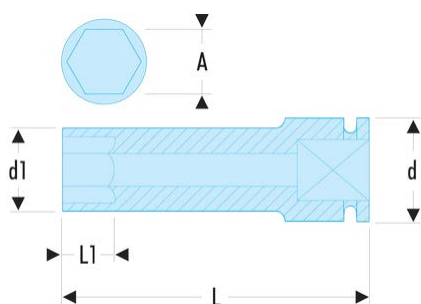

NSB.22 NSB - Lange Impact-6-Kant-Steckschlüssel 1/2", dünnwandig, metrisch**Produktbeschreibung :**

- Verwenden Sie Impact-Steckschlüssel zu Ihrer Sicherheit mit geeigneten Ringen und Sicherungsstiften.
- Dünnwandig für enge und schwer zugängliche Anwendungsbereiche.
- Konvexes 6-Kant-Profil für höhere Festigkeit.

d1 [mm]:	31,0
H3 [mm]:	23
L [mm]:	85
L1 [mm]:	23
6-Kant [mm]:	6
BA:	BA.25A
GA:	GA.24A
[g]:	250